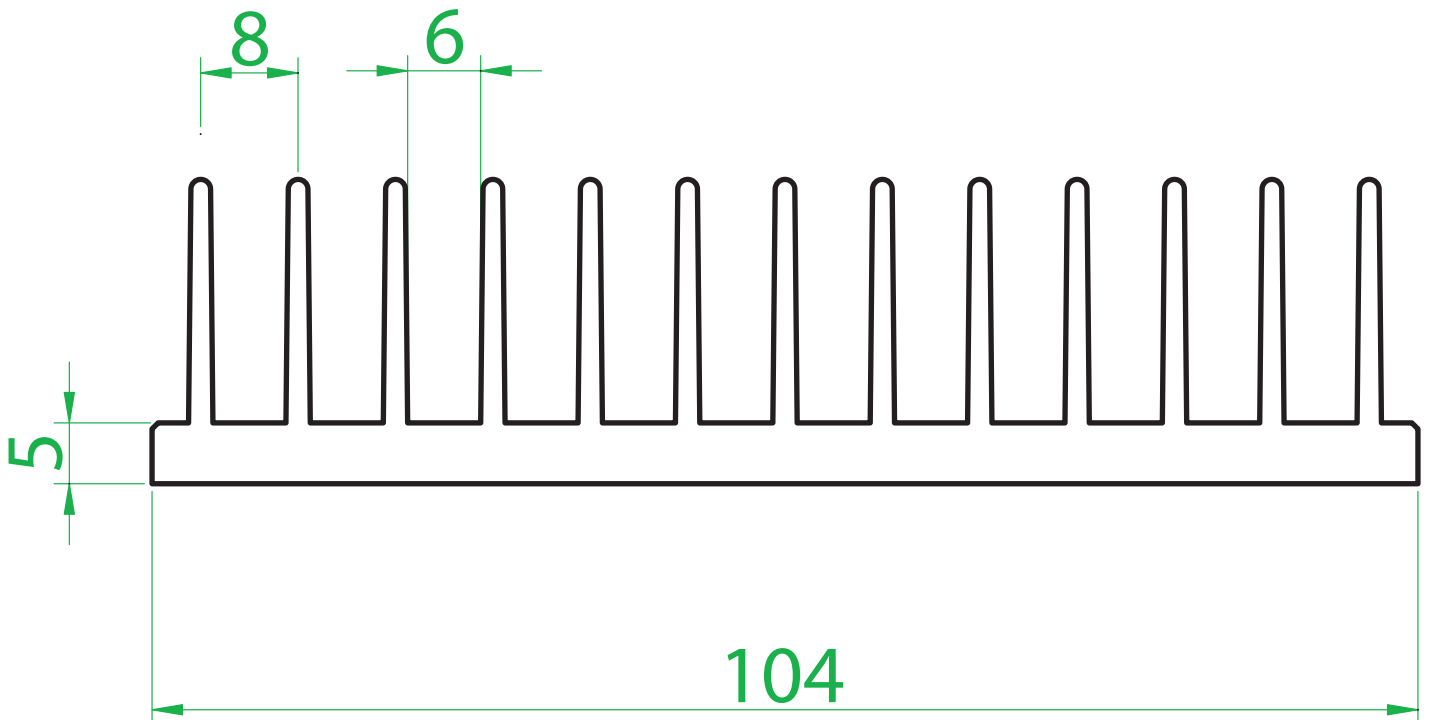

DISIPADORES DE CALOR

**Código: SM 10425**

Dimensões aproximadas: 104 x 25 mm

Stamp Metal Estamparia LTDA  
CNPJ 06085995/0001-17  
Insc. Est. 688241324110

Rua Gastão Firmino de Azevedo, 971  
Jardim das Bandeiras - Taubaté-SP  
Cep 12051-000