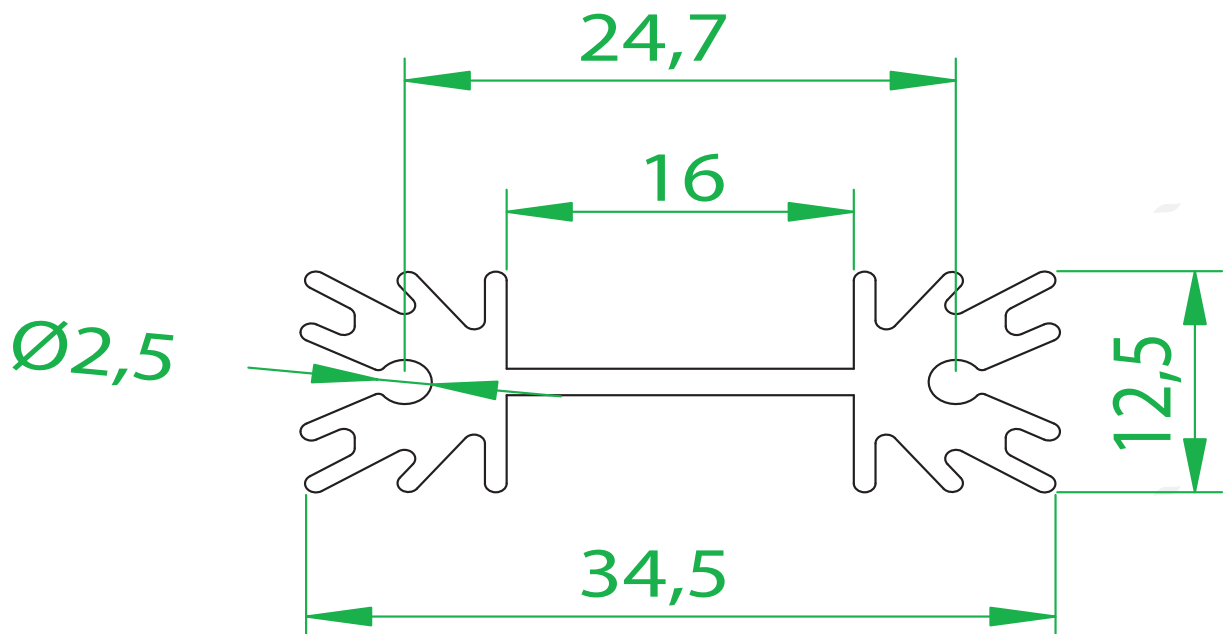

Código: SM 3512

Dimensões aproximadas: 35 x 12 mm

ESCALA 1:1