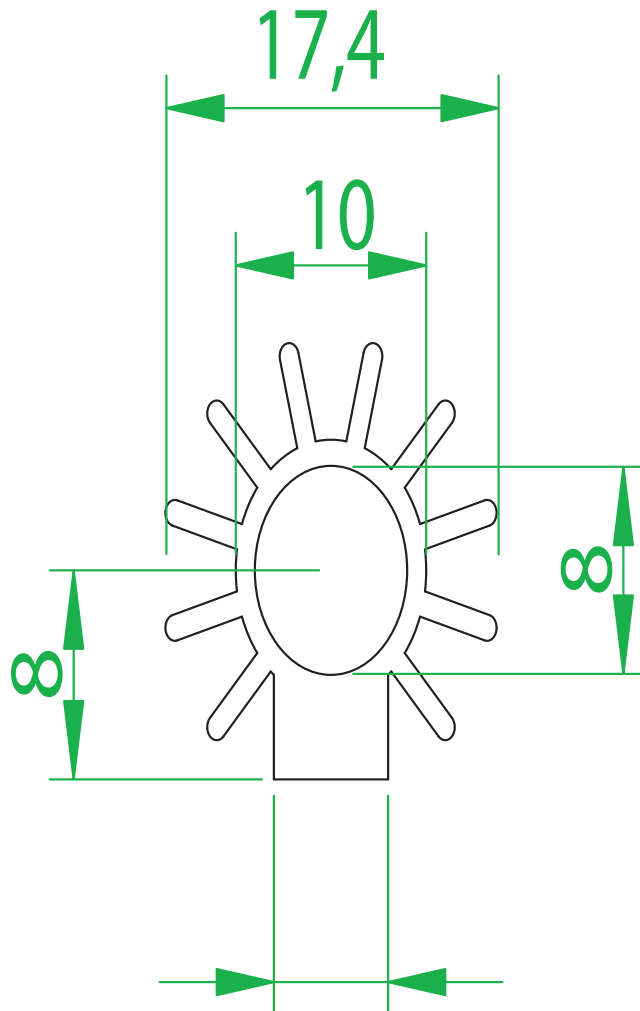

## Código: SM 1818

Dimensões aproximadas: 18 x 18 mm

ESCALA 1:1

Stamp Metal Estamparia LTDA  
CNPJ 06085995/0001-17  
Insc. Est. 688241324110

Rua Gastão Firmino de Azevedo, 971  
Jardim das Bandeiras - Taubaté-SP  
Cep 12051-000