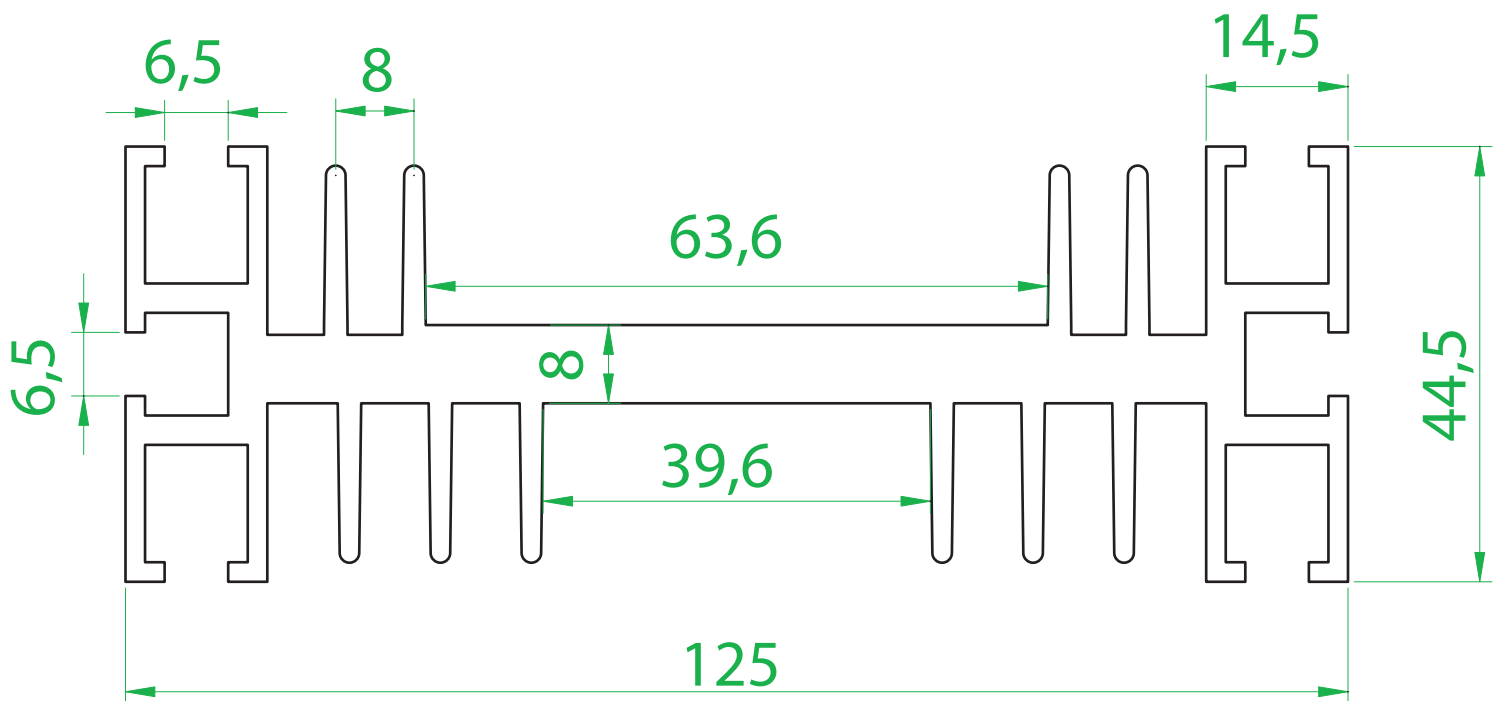

## Código: SM 12544

Dimensões aproximadas: 125 x 44 mm

Stamp Metal Estamparia LTDA  
CNPJ 06085995/0001-17  
Insc. Est. 688241324110

Rua Gastão Firmino de Azevedo, 971  
Jardim das Bandeiras - Taubaté-SP  
Cep 12051-000