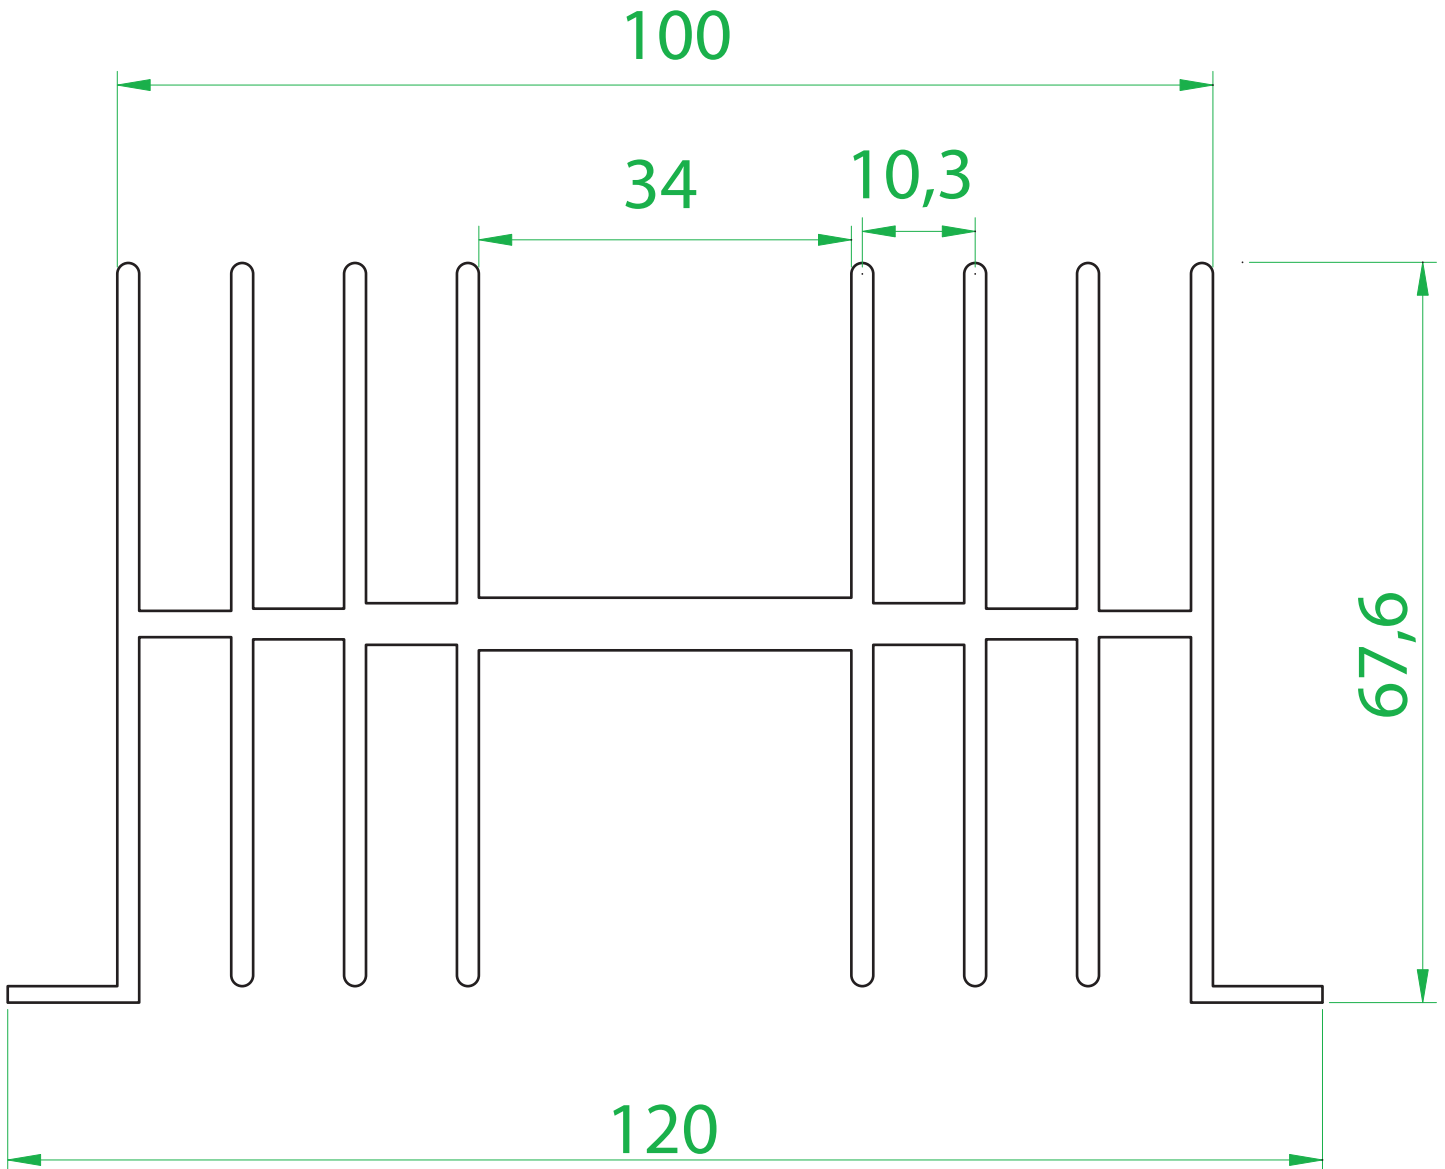

Stamp Metal Estamparia LTDA
CNPJ 06085995/0001-17
Insc. Est. 688241324110

Rua Gastão Firmino de Azevedo, 971
Jardim das Bandeiras - Taubaté-SP
Cep 12051-000

Tel/Fax (0xx12) 3635-5015

stampmetal@stampmetal-sm.com.br

www.stampmetal-sm.com.br

DISIPADORES DE CALOR

Código: SM 12167

Dimensões aproximadas: 121 x 67 mm