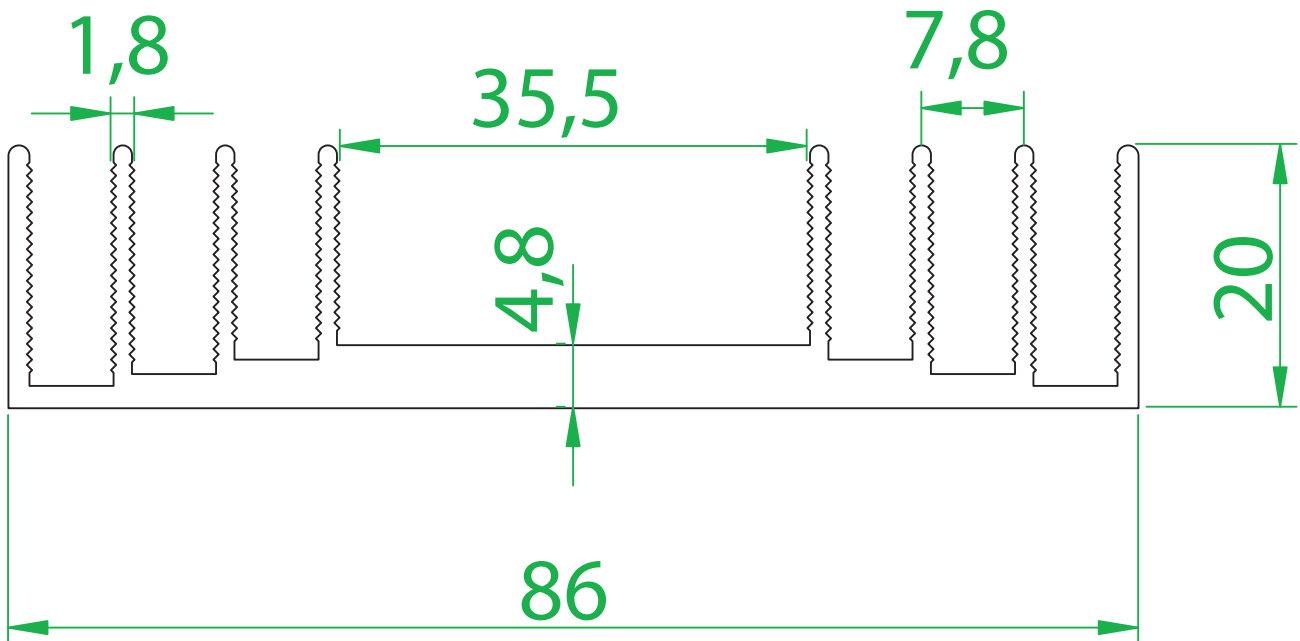

Tel/Fax (0xx12) 3635-5015

[stampmetal@stampmetal-sm.com.br](mailto:stampmetal@stampmetal-sm.com.br)

[www.stampmetal-sm.com.br](http://www.stampmetal-sm.com.br)

DESIGNADORES DE CALOR

**Código: SM 8620**

Dimensões aproximadas: 86 x 20 mm