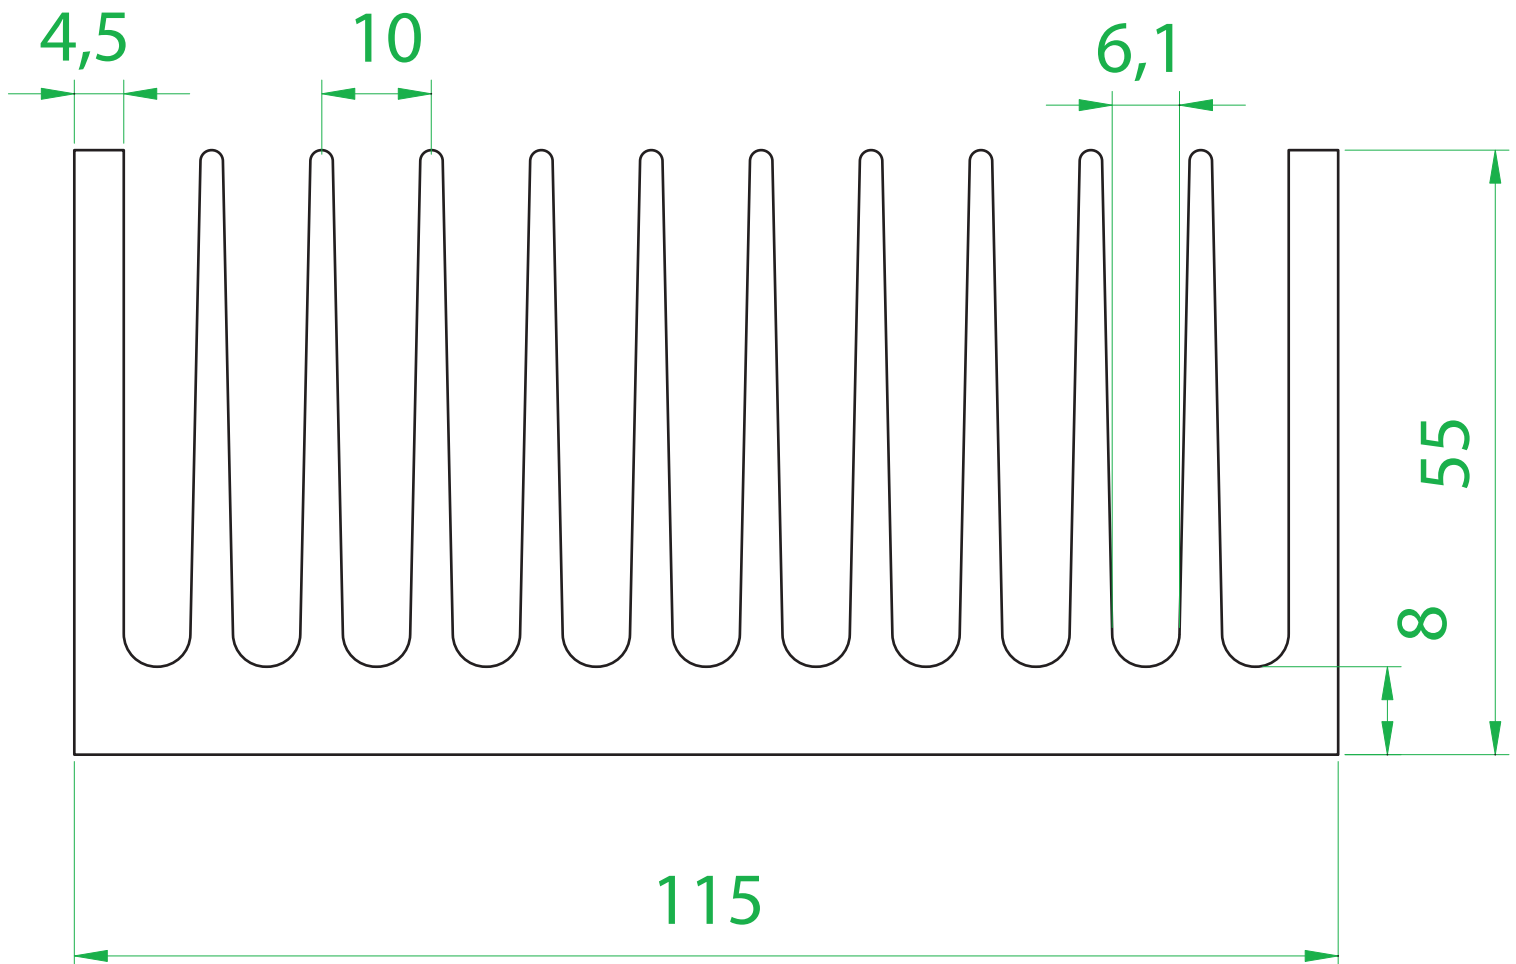

Stamp Metal Estamparia LTDA
CNPJ 06085995/0001-17
Insc. Est. 688241324110

Rua Gastão Firmino de Azevedo, 971
Jardim das Bandeiras - Taubaté-SP
Cep 12051-000

Tel/Fax (0xx12) 3635-5015

stampmetal@stampmetal-sm.com.br

www.stampmetal-sm.com.br

DISIPADORES DE CALOR

Código: SM 11555

Dimensões aproximadas: 115 x 55 mm