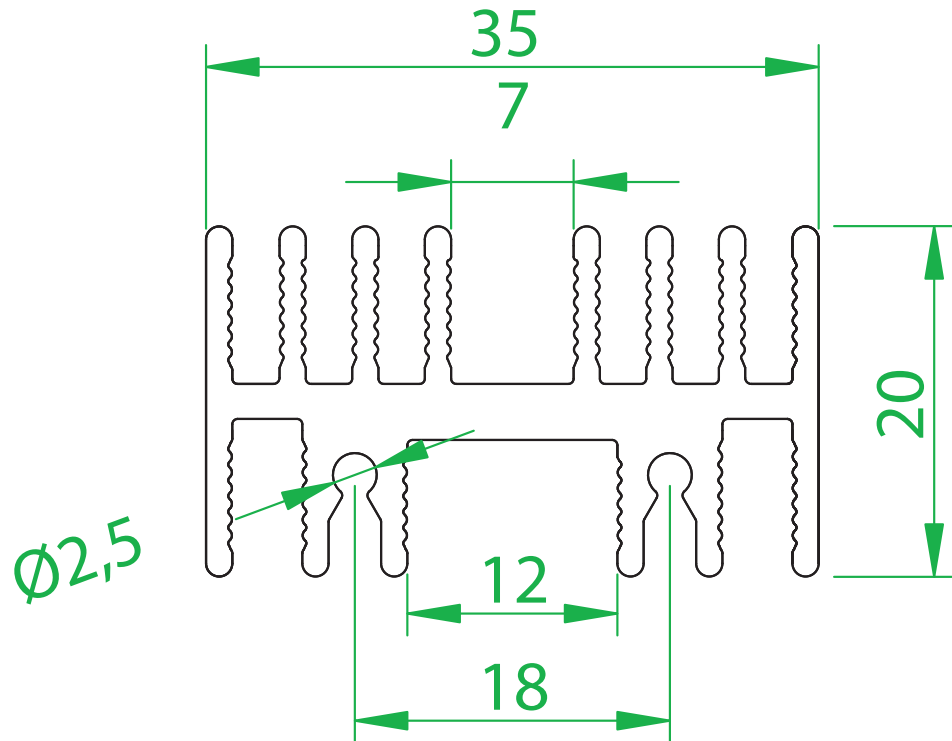

## Código: SM 3520

Dimensões aproximadas: 35 x 20 mm

ESCALA 1:1

Stamp Metal Estamparia LTDA  
CNPJ 06085995/0001-17  
Insc. Est. 688241324110

Rua Gastão Firmino de Azevedo, 971  
Jardim das Bandeiras - Taubaté-SP  
Cep 12051-000