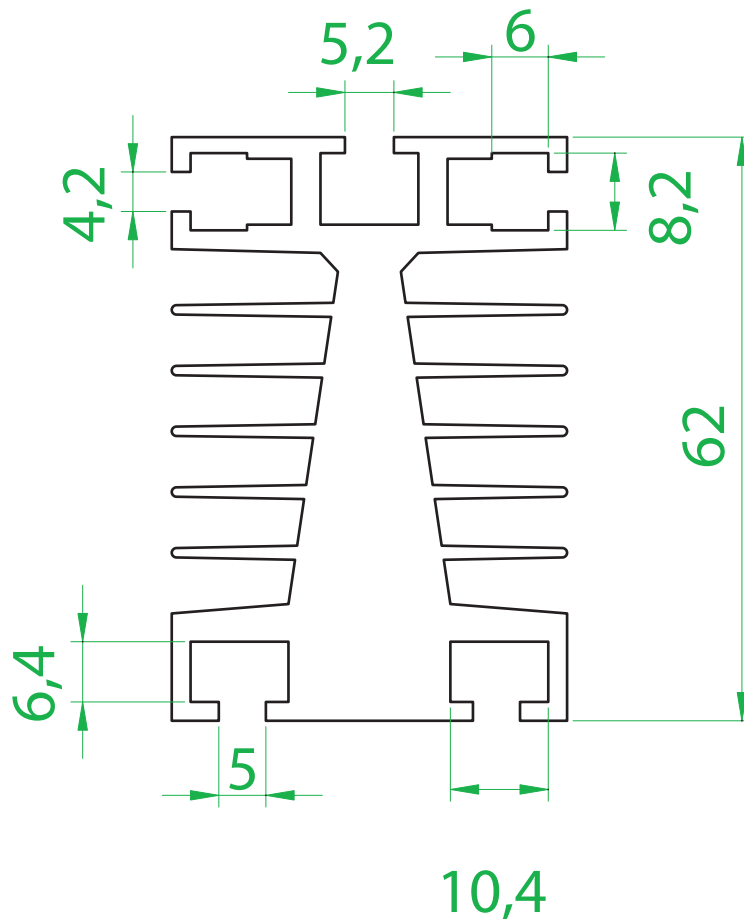

## Código: SM 4262

Dimensões aproximadas: 42 x 62 mm

Stamp Metal Estamparia LTDA  
CNPJ 06085995/0001-17  
Insc. Est. 688241324110

Rua Gastão Firmino de Azevedo, 971  
Jardim das Bandeiras - Taubaté-SP  
Cep 12051-000