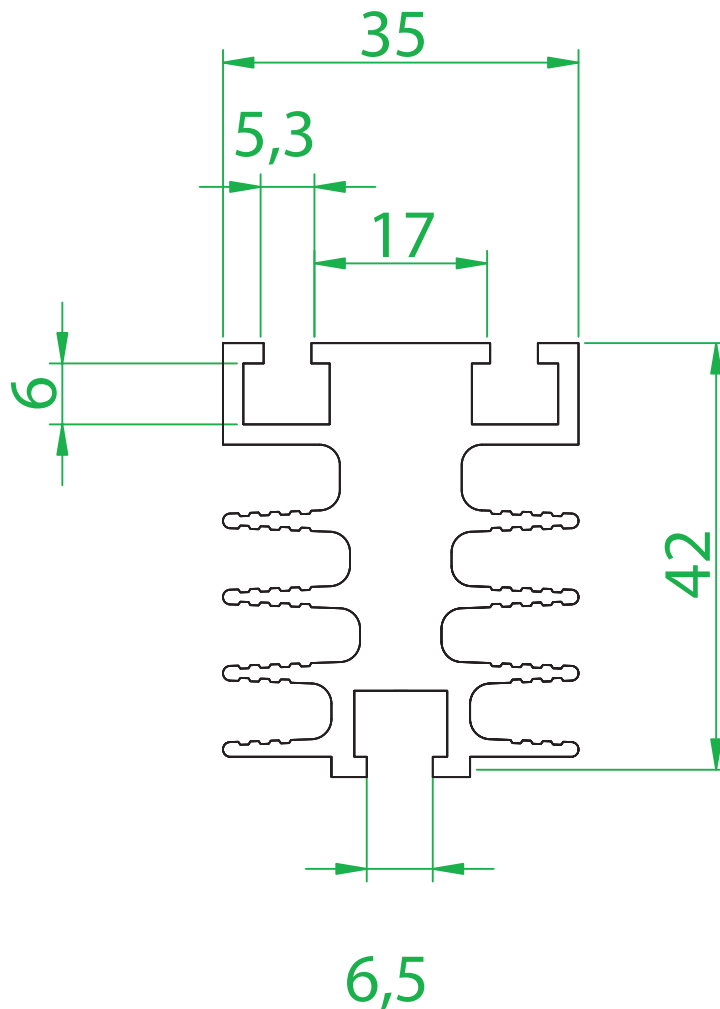

Stamp Metal Estamparia LTDA
CNPJ 06085995/0001-17
Insc. Est. 688241324110

Rua Gastão Firmino de Azevedo, 971
Jardim das Bandeiras - Taubaté-SP
Cep 12051-000

Tel/Fax (0xx12) 3635-5015

stampmetal@stampmetal-sm.com.br

www.stampmetal-sm.com.br

DISIPADORES DE CALOR

Código: SM 3542

Dimensões aproximadas: 35 x 42 mm