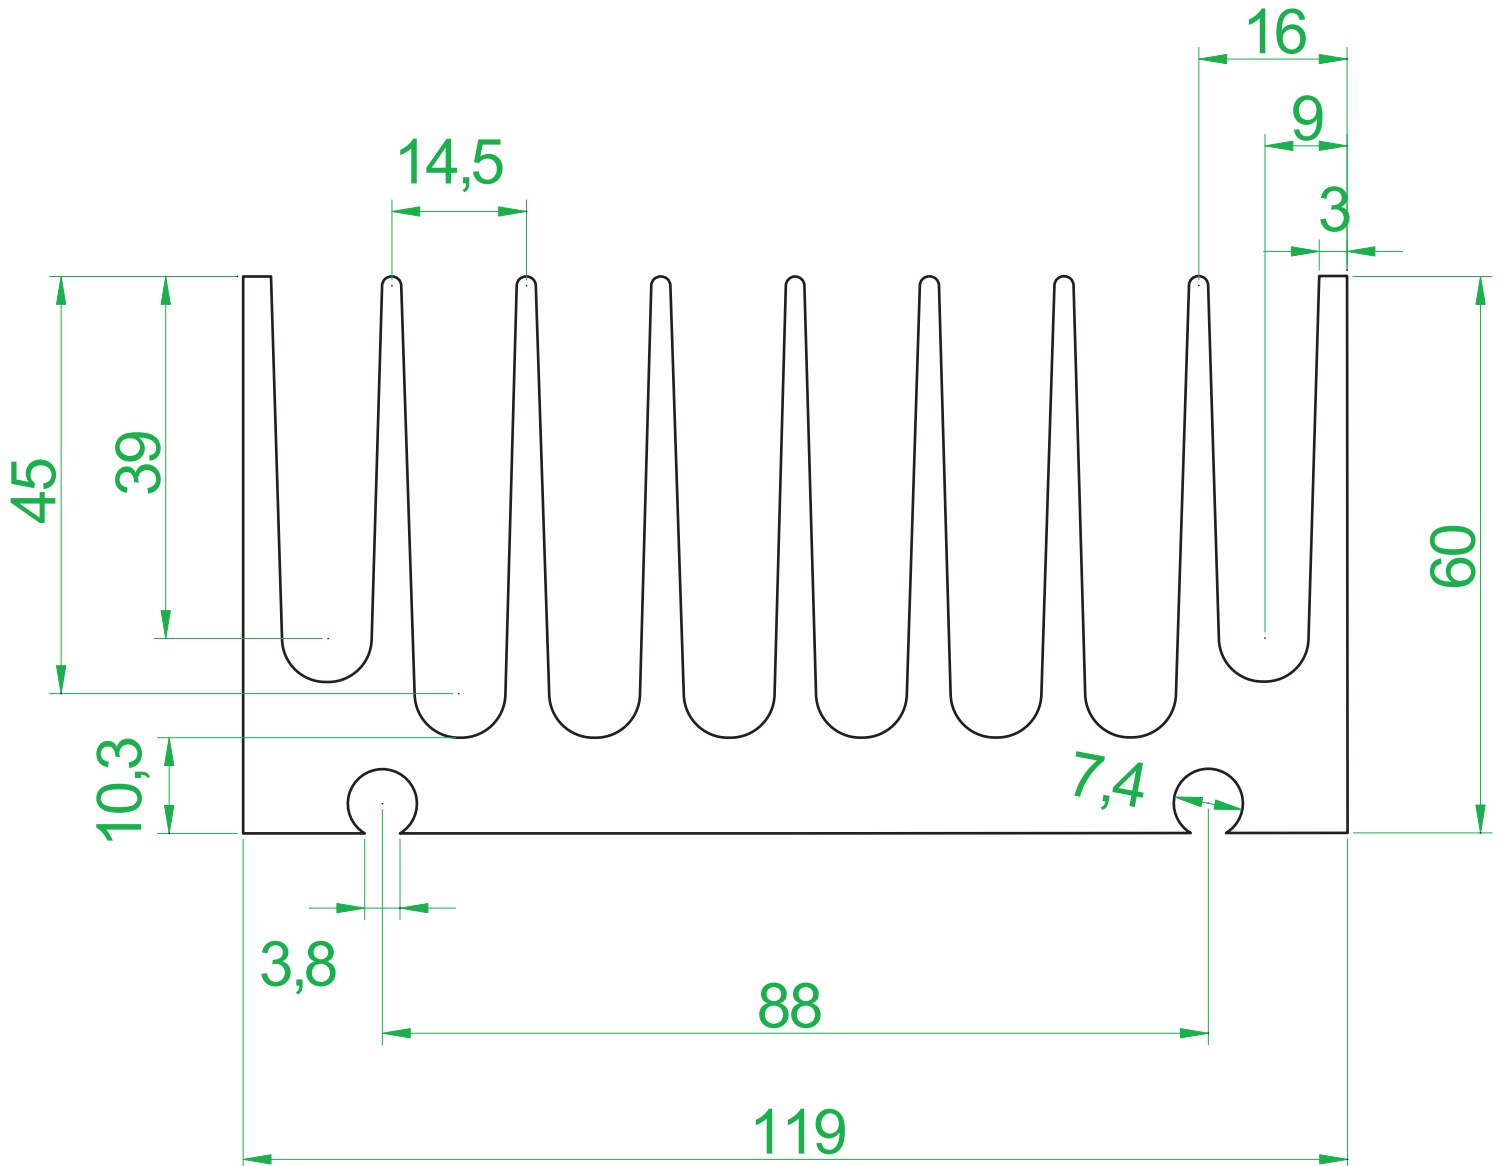

## Código: SM 11960

Dimensões aproximadas: 119 x 60 mm

Stamp Metal Estamparia LTDA  
CNPJ 06085995/0001-17  
Insc. Est. 688241324110

Rua Gastão Firmino de Azevedo, 971  
Jardim das Bandeiras - Taubaté-SP  
Cep 12051-000