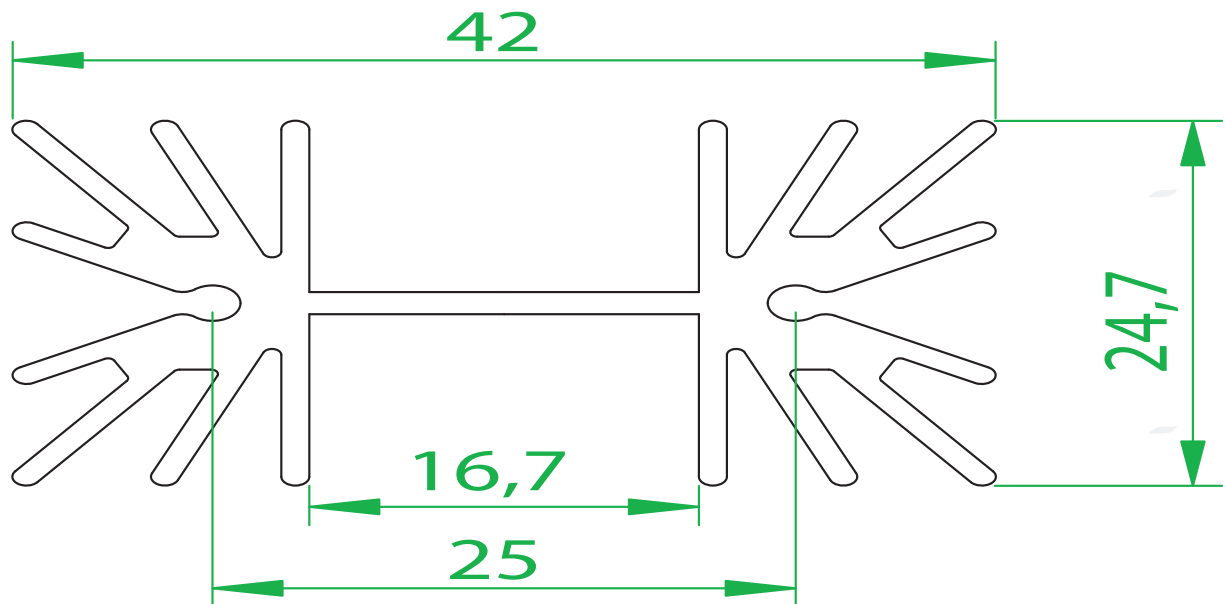

## Código: SM 4225

Dimensões aproximadas: 42 x 25 mm

ESCALA 1:1

Stamp Metal Estamparia LTDA  
CNPJ 06085995/0001-17  
Insc. Est. 688241324110

Rua Gastão Firmino de Azevedo, 971  
Jardim das Bandeiras - Taubaté-SP  
Cep 12051-000