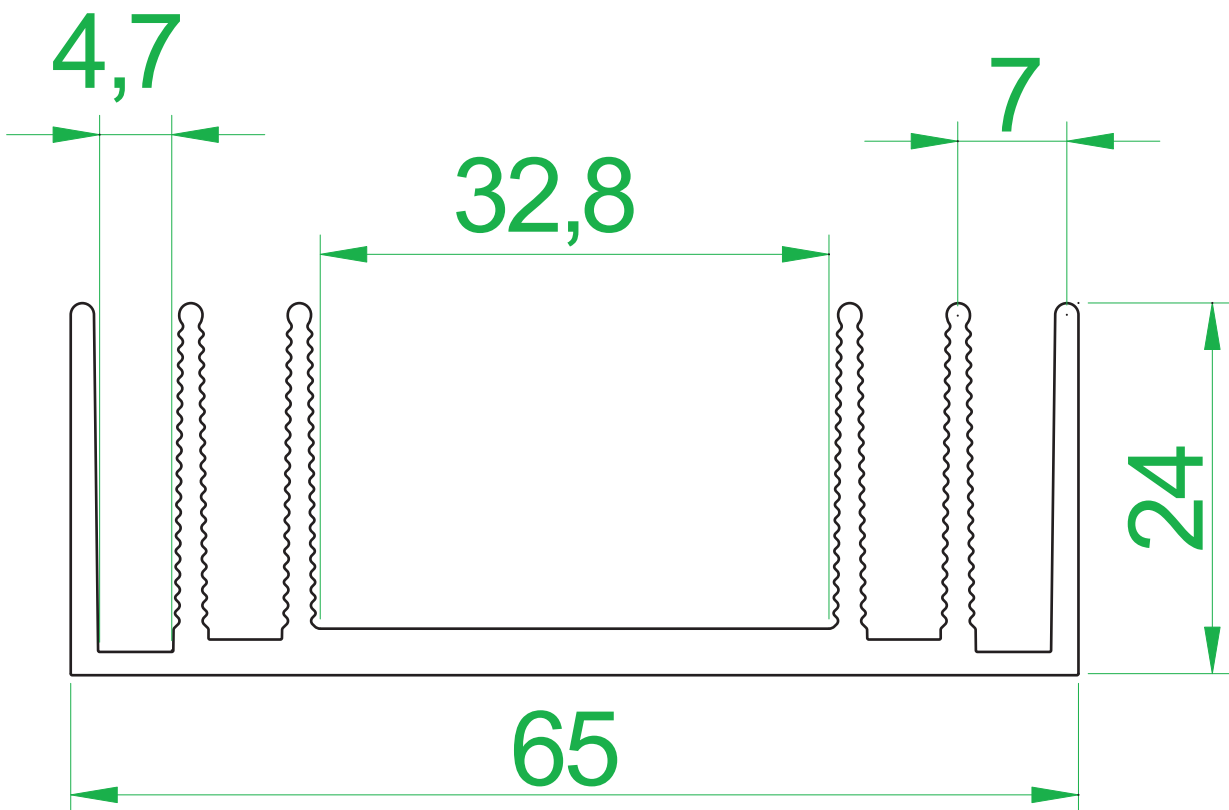

Stamp Metal Estamparia LTDA
CNPJ 06085995/0001-17
Insc. Est. 688241324110

Rua Gastão Firmino de Azevedo, 971
Jardim das Bandeiras - Taubaté-SP
Cep 12051-000

Tel/Fax (0xx12) 3635-5015

stampmetal@stampmetal-sm.com.br

www.stampmetal-sm.com.br

DISIPADORES DE CALOR

Código: SM 6524

Dimensões aproximadas: 65 x 24 mm