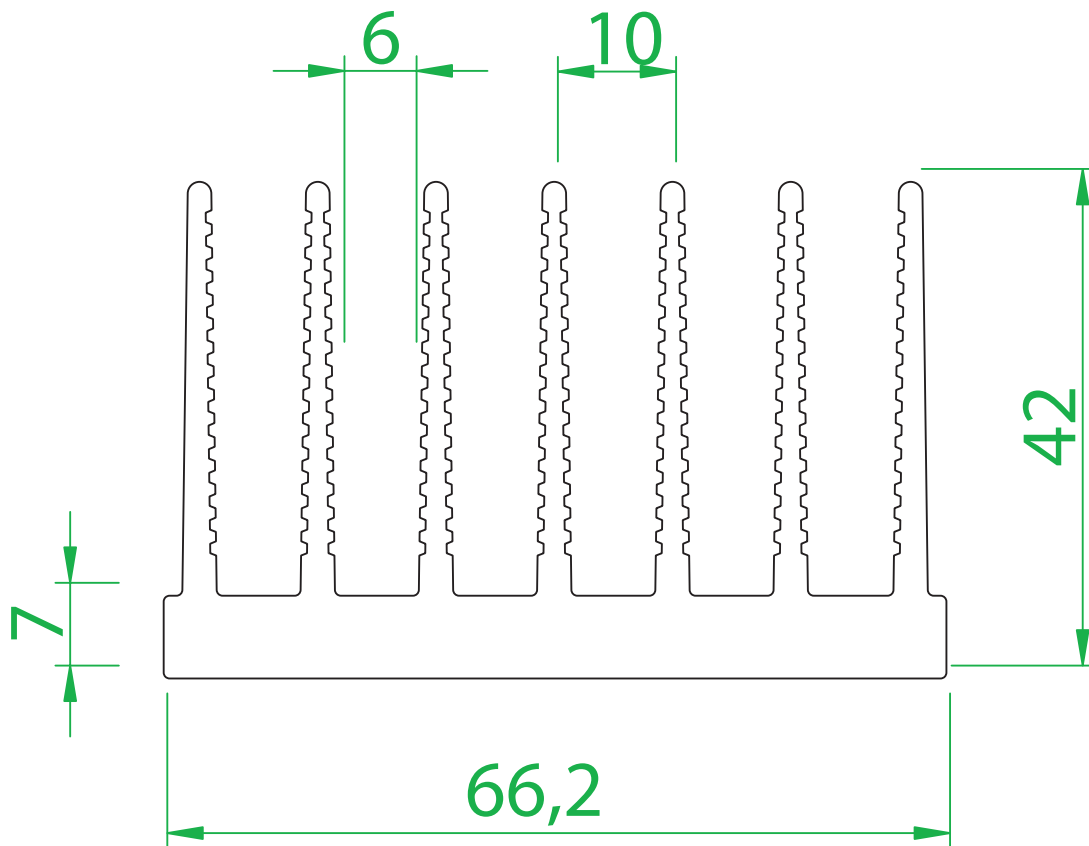

[www.stampmetal-sm.com.br](http://www.stampmetal-sm.com.br)

DISIPADORES DE CALOR

**Código: SM 6642**

Dimensões aproximadas: 66 x 42 mm

Stamp Metal Estamparia LTDA  
CNPJ 06085995/0001-17  
Insc. Est. 688241324110