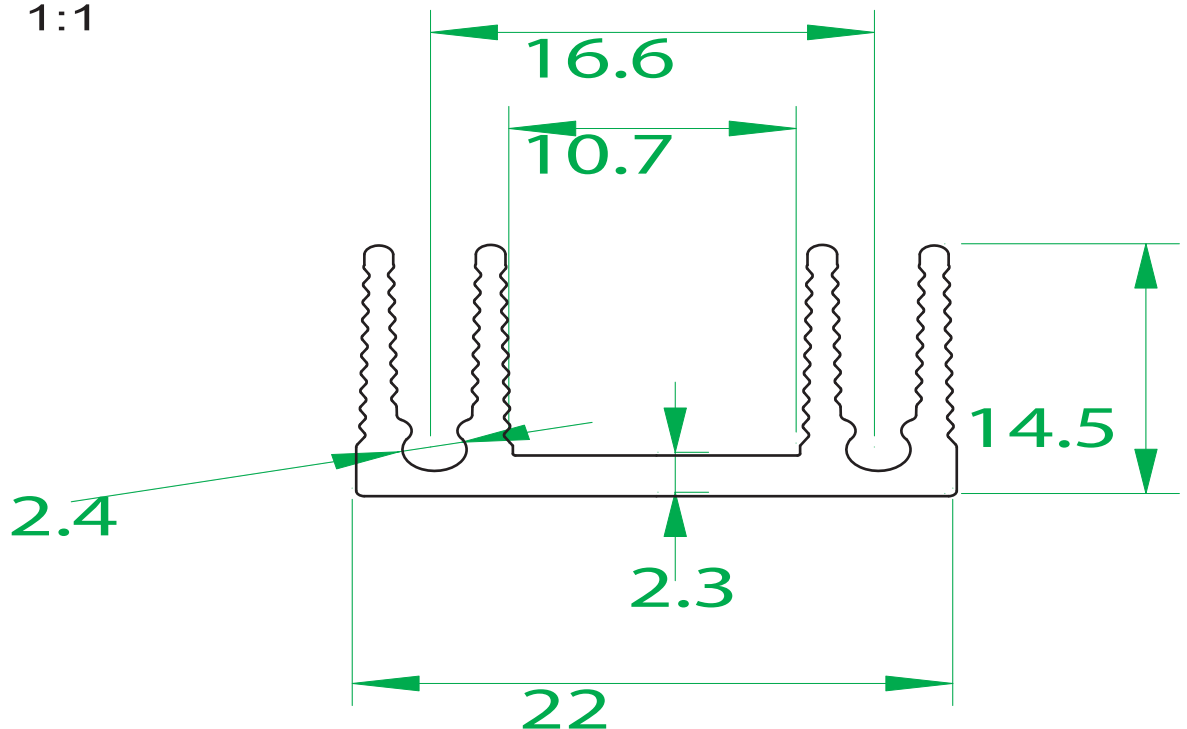

Código: SM 2315

Dimensões aproximadas: 23 x 15 mm

ESCALA 1:1