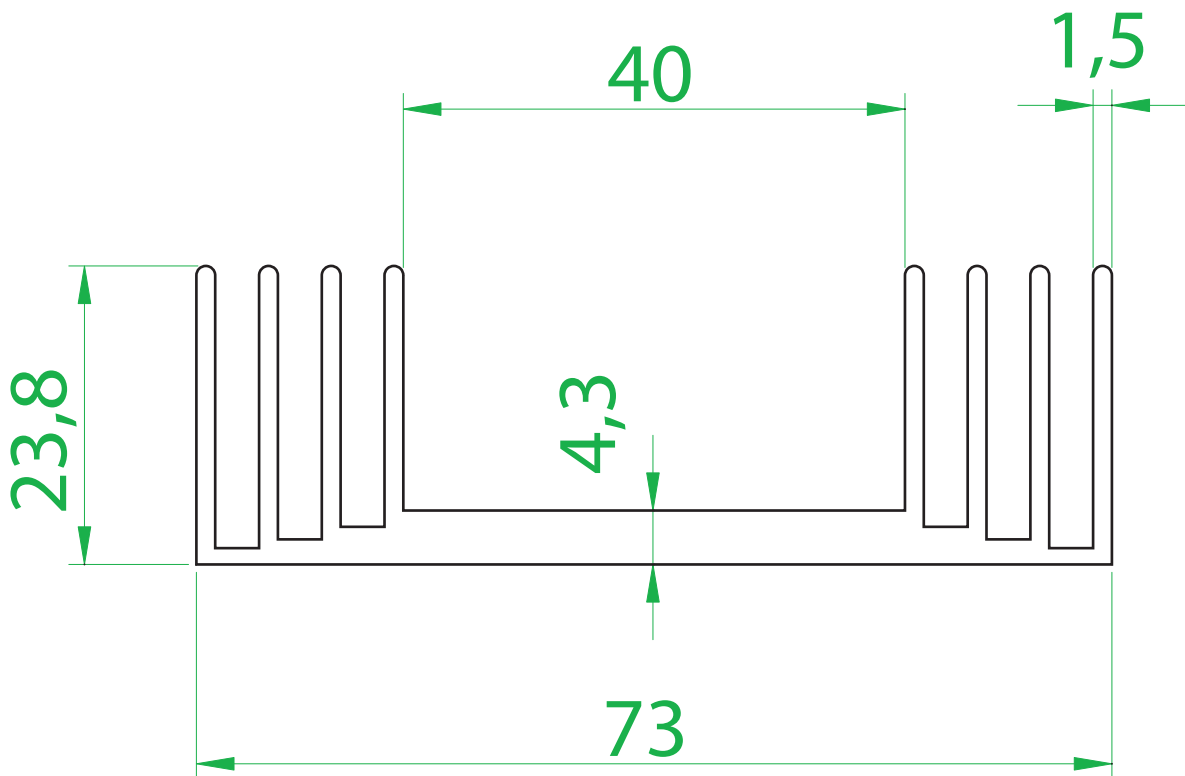

DISIPADORES DE CALOR

**Código: SM 7223**

Dimensões aproximadas: 72 x 23 mm

Stamp Metal Estamparia LTDA  
CNPJ 06085995/0001-17  
Insc. Est. 688241324110

Rua Gastão Firmino de Azevedo, 971  
Jardim das Bandeiras - Taubaté-SP  
Cep 12051-000