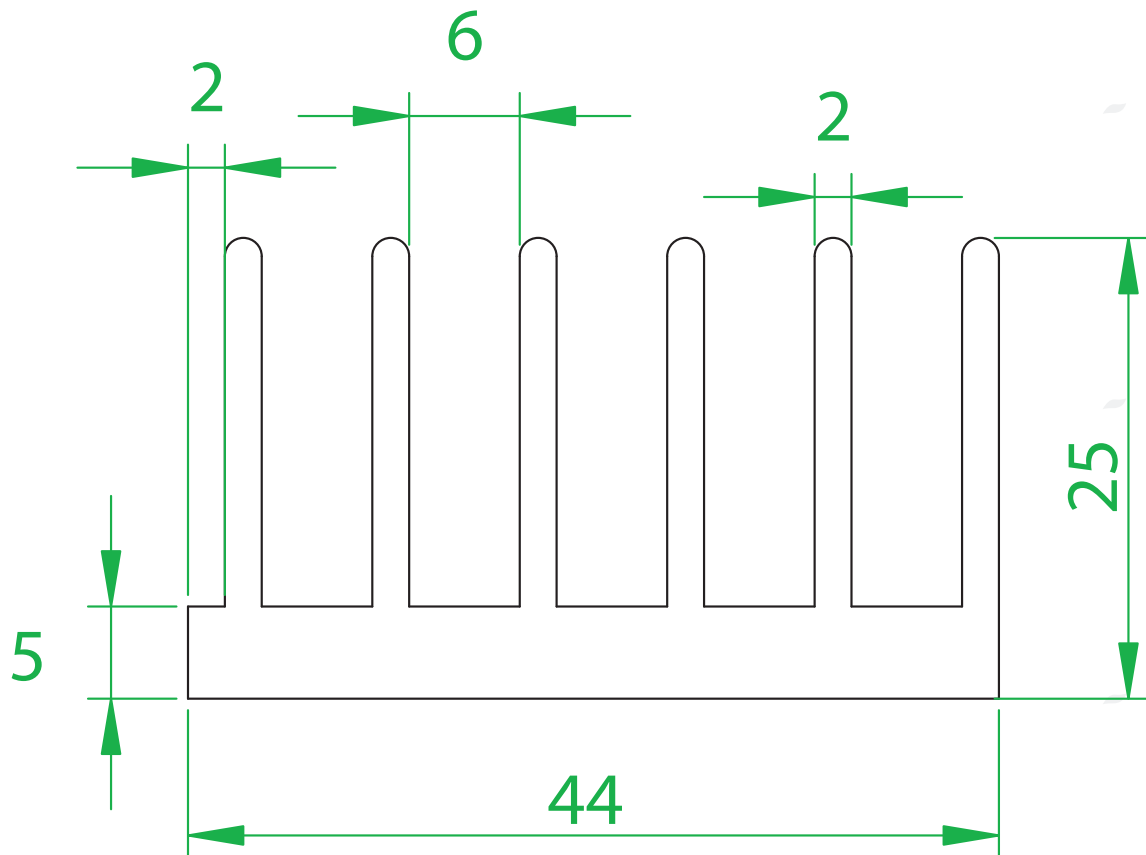

## Código: SM 4425

Dimensões aproximadas: 44 x 25 mm

ESCALA 1:1

Stamp Metal Estamparia LTDA  
CNPJ 06085995/0001-17  
Insc. Est. 688241324110

Rua Gastão Firmino de Azevedo, 971  
Jardim das Bandeiras - Taubaté-SP  
Cep 12051-000