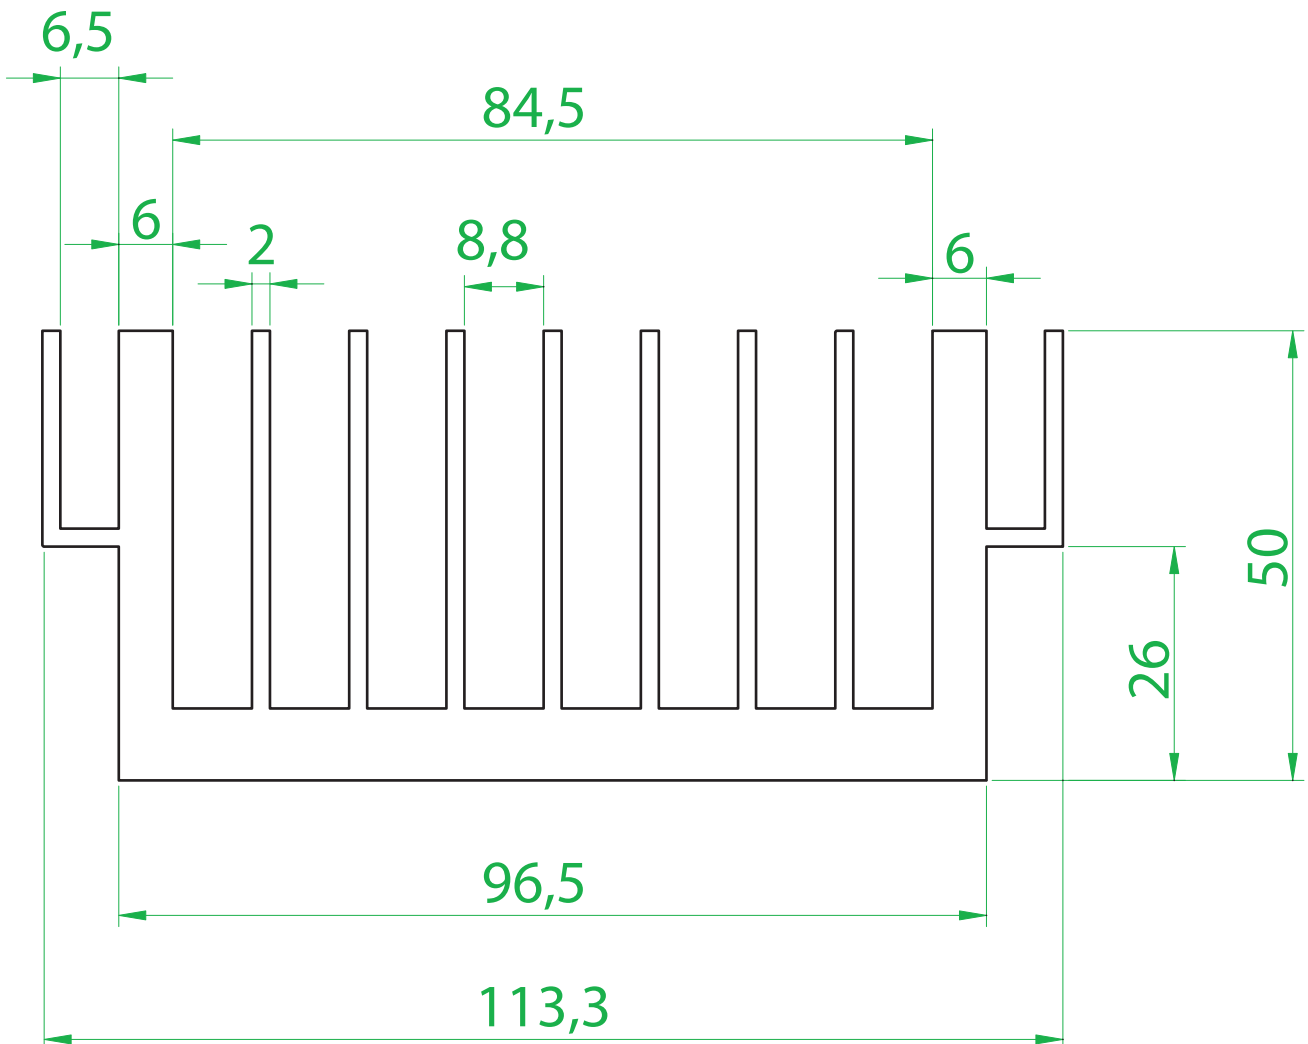

Código: SM 11450

Dimensões aproximadas: 114 x 50 mm