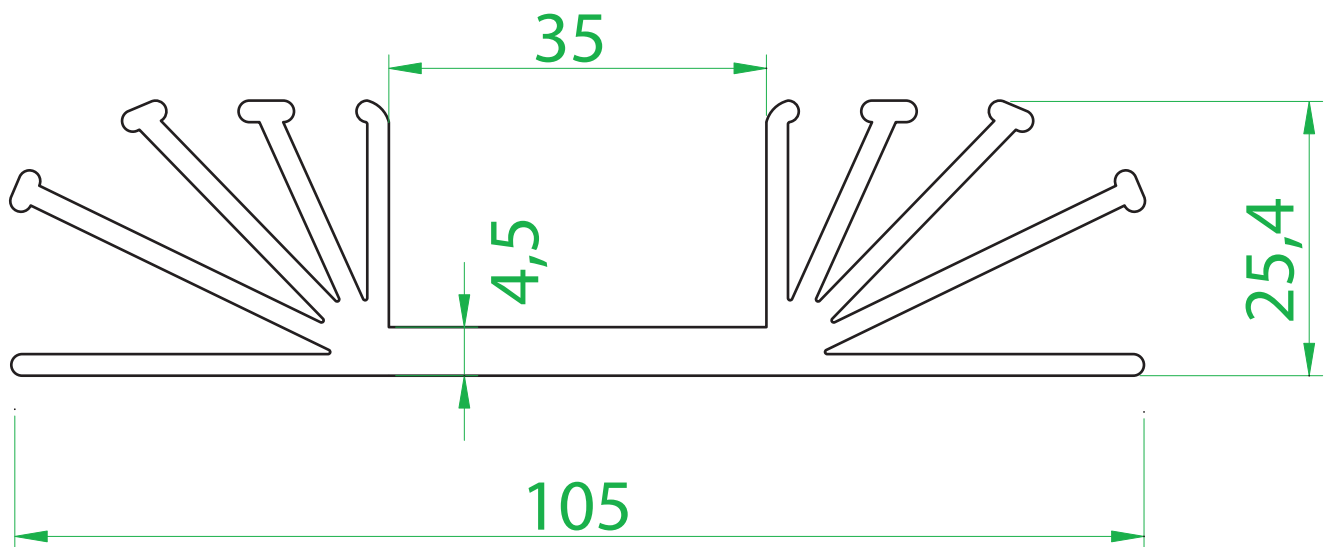

Tel/Fax (0xx12) 3635-5015

[stampmetal@stampmetal-sm.com.br](mailto:stampmetal@stampmetal-sm.com.br)

[www.stampmetal-sm.com.br](http://www.stampmetal-sm.com.br)

RESISTENTES AO CALOR

**Código: SM 10526**

Dimensões aproximadas: 105 x 26 mm