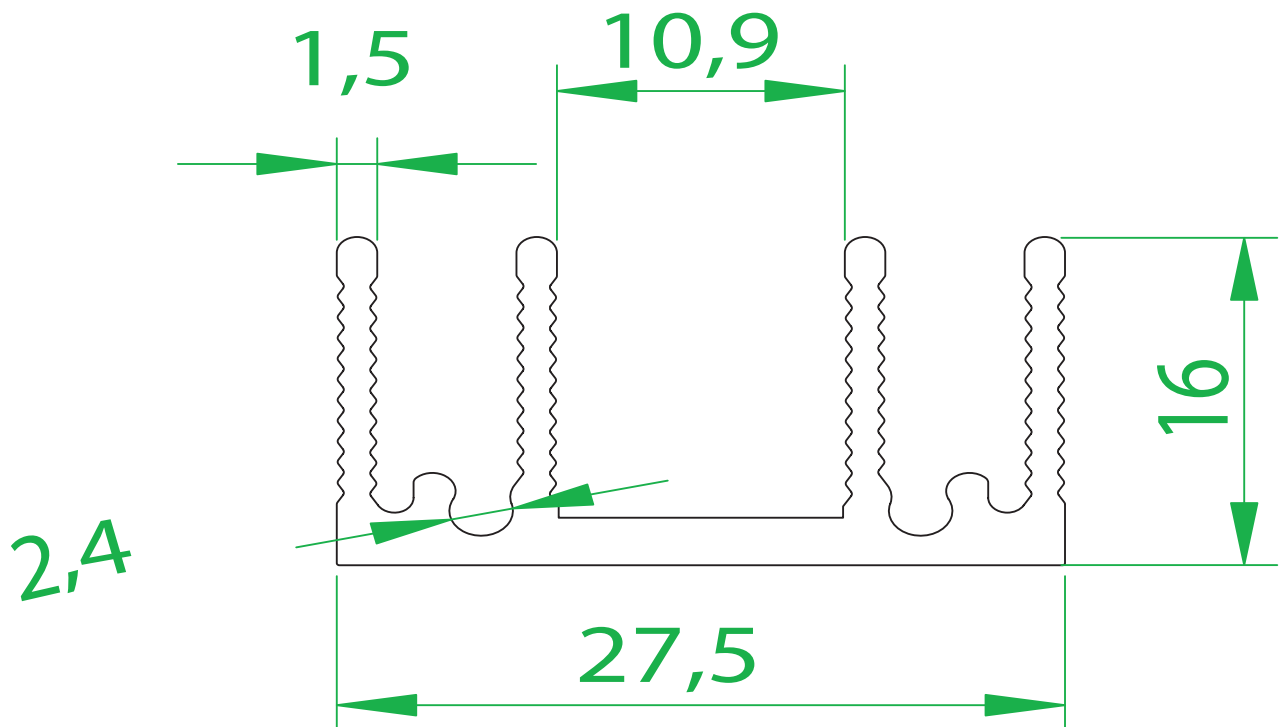

## Código: SM 2816

Dimensões aproximadas: 28 x 16 mm

ESCALA 1:1

Stamp Metal Estamparia LTDA  
CNPJ 06085995/0001-17  
Insc. Est. 688241324110

Rua Gastão Firmino de Azevedo, 971  
Jardim das Bandeiras - Taubaté-SP  
Cep 12051-000