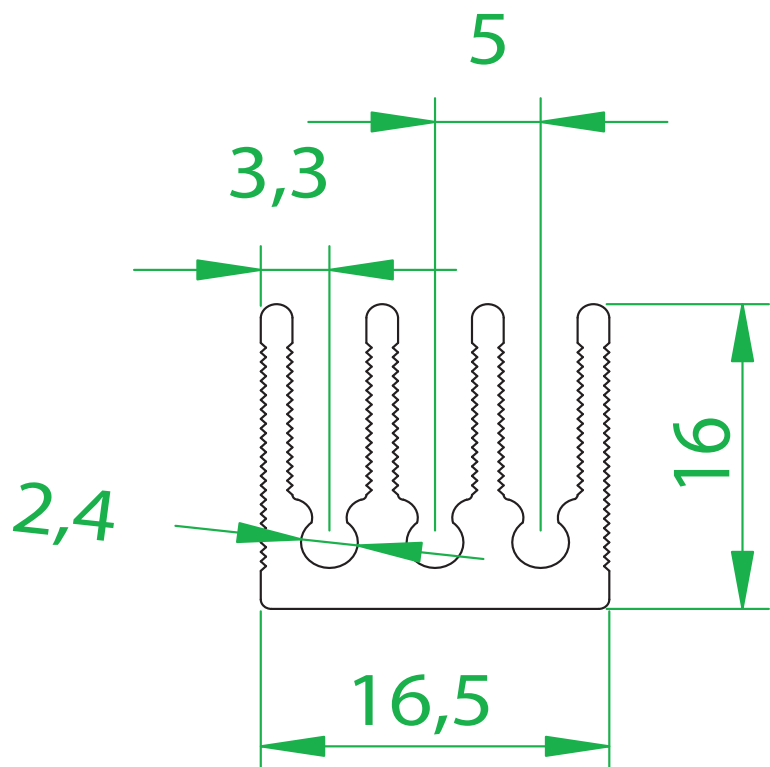

## Código: SM 1616

Dimensões aproximadas: 16 x 16 mm

ESCALA 1:1

Stamp Metal Estamparia LTDA  
CNPJ 06085995/0001-17  
Insc. Est. 688241324110

Rua Gastão Firmino de Azevedo, 971  
Jardim das Bandeiras - Taubaté-SP  
Cep 12051-000