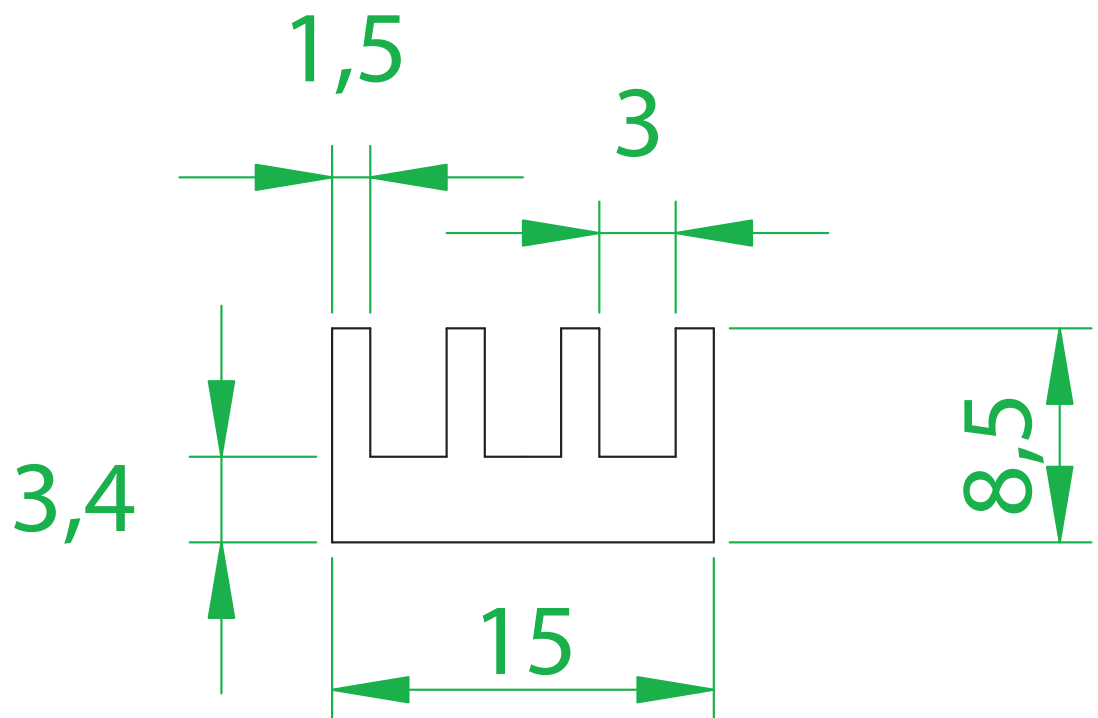

## Código: SM 1509

Dimensões aproximadas: 15 x 09 mm

ESCALA 1:1

Stamp Metal Estamparia LTDA  
CNPJ 06085995/0001-17  
Insc. Est. 688241324110

Rua Gastão Firmino de Azevedo, 971  
Jardim das Bandeiras - Taubaté-SP  
Cep 12051-000