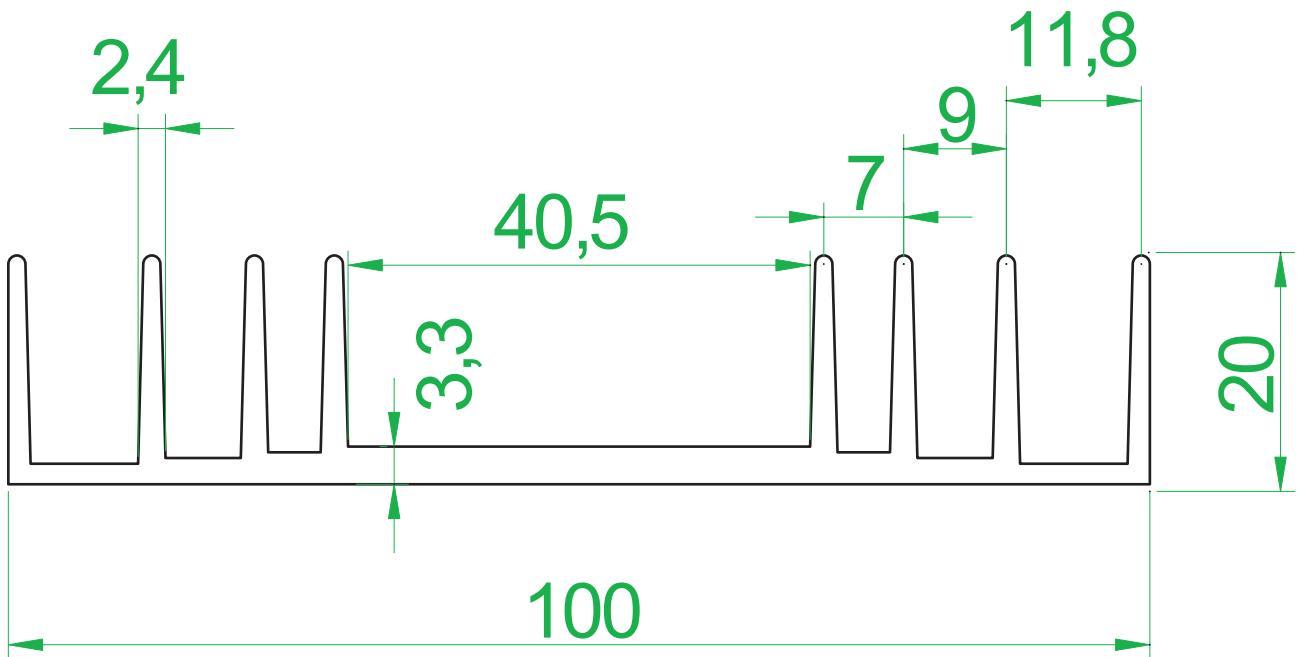

[www.stampmetal-sm.com.br](http://www.stampmetal-sm.com.br)

DISIPADORES DE CALOR

**Código: SM 10020**

Dimensões aproximadas: 100 x 20 mm

Stamp Metal Estamparia LTDA  
CNPJ 06085995/0001-17  
Insc. Est. 688241324110