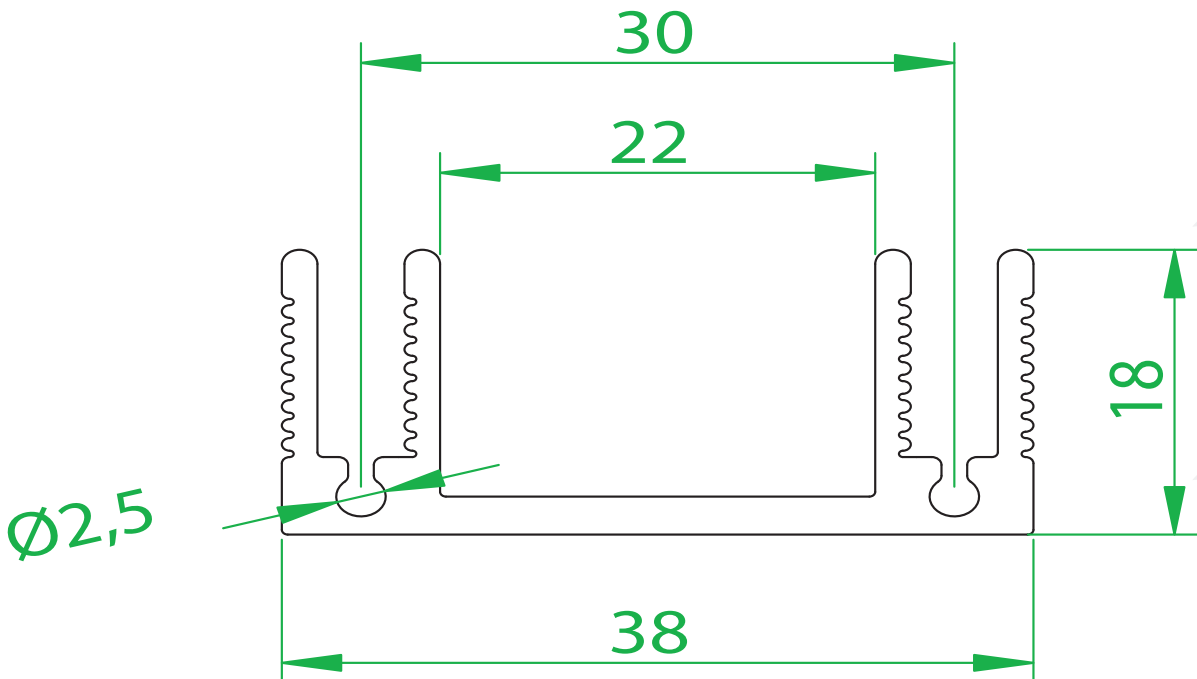

## Código: SM 3818

Dimensões aproximadas: 38 x 18 mm

ESCALA 1:1

Stamp Metal Estamparia LTDA  
CNPJ 06085995/0001-17  
Insc. Est. 688241324110

Rua Gastão Firmino de Azevedo, 971  
Jardim das Bandeiras - Taubaté-SP  
Cep 12051-000