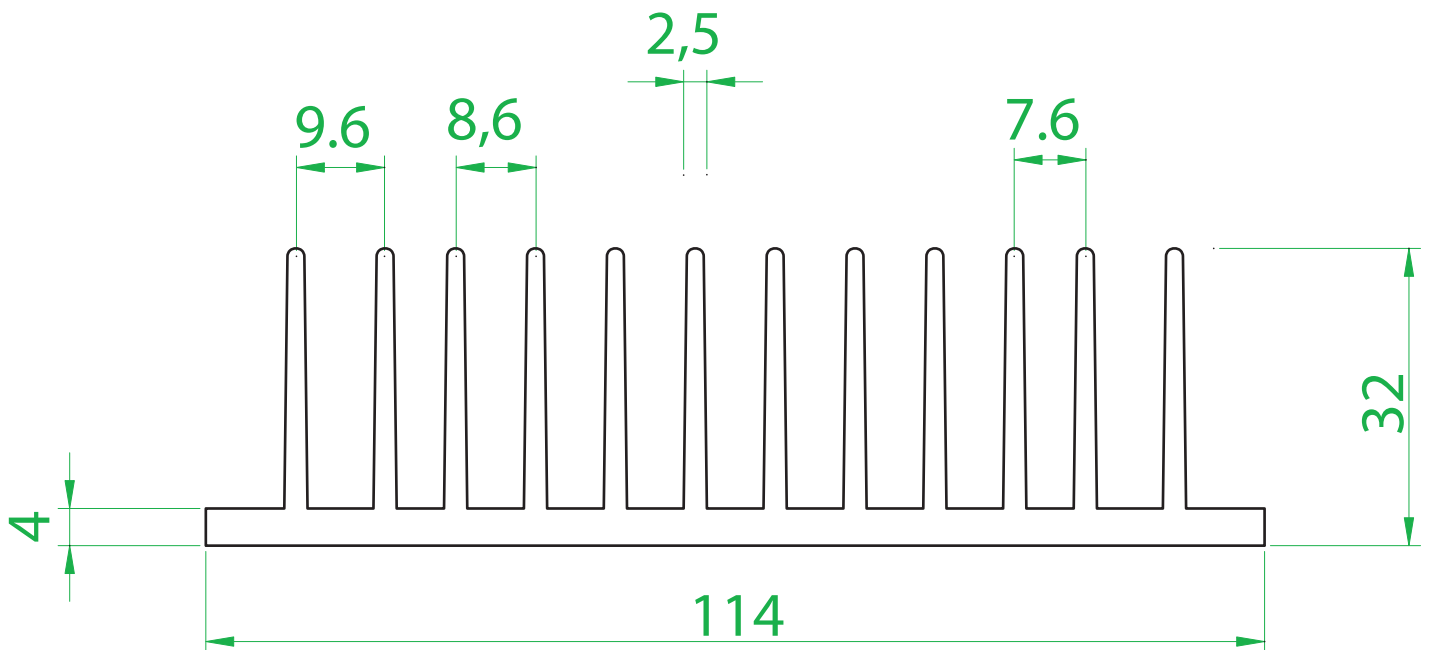

Stamp Metal Estamparia LTDA
CNPJ 06085995/0001-17
Insc. Est. 688241324110

Rua Gastão Firmino de Azevedo, 971
Jardim das Bandeiras - Taubaté-SP
Cep 12051-000

Tel/Fax (0xx12) 3635-5015

stampmetal@stampmetal-sm.com.br

www.stampmetal-sm.com.br

DISIPADORES DE CALOR

Código: SM 11432

Dimensões aproximadas: 114 x 32 mm