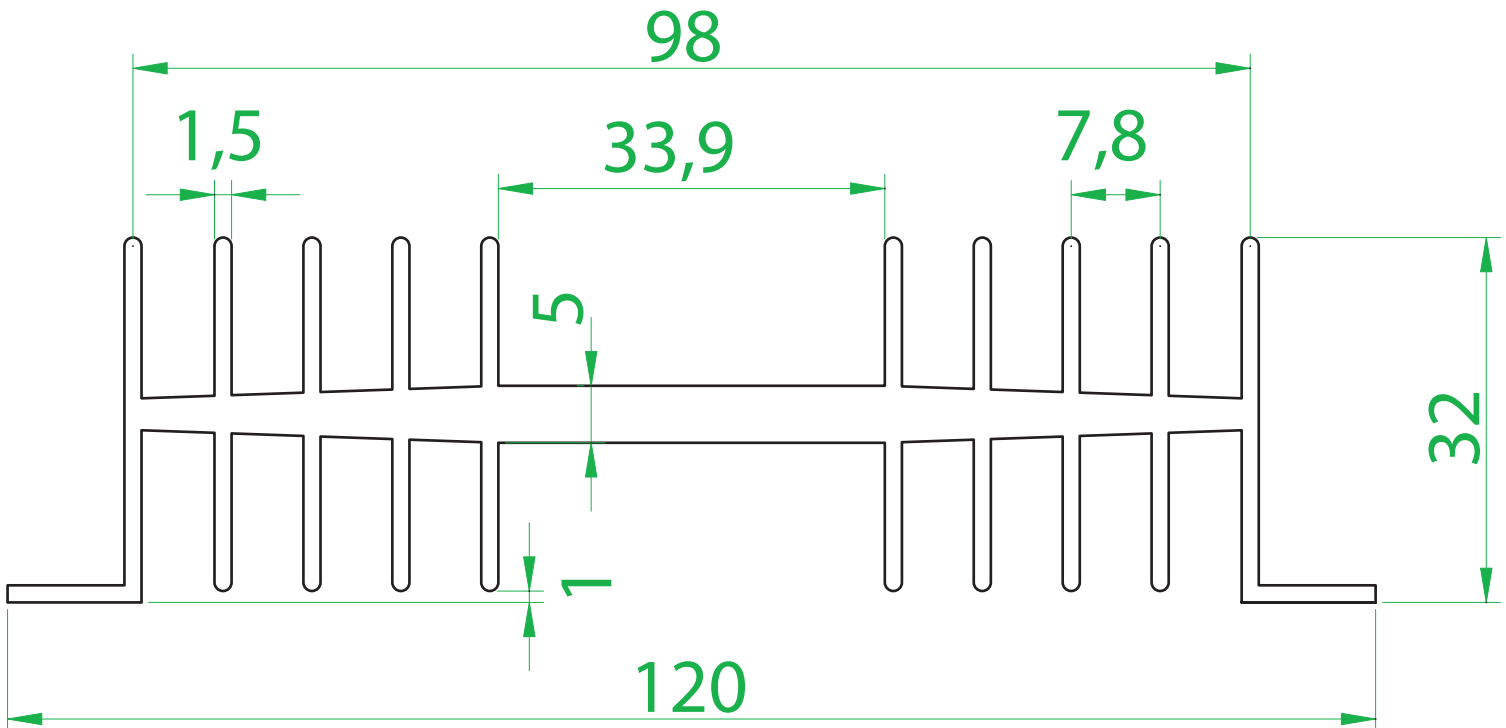

Stamp Metal Estamparia LTDA
CNPJ 06085995/0001-17
Insc. Est. 688241324110

Rua Gastão Firmino de Azevedo, 971
Jardim das Bandeiras - Taubaté-SP
Cep 12051-000

Tel/Fax (0xx12) 3635-5015

stampmetal@stampmetal-sm.com.br

www.stampmetal-sm.com.br

DISIPADORES DE CALOR

Código: SM 12032

Dimensões aproximadas: 120 x 32 mm